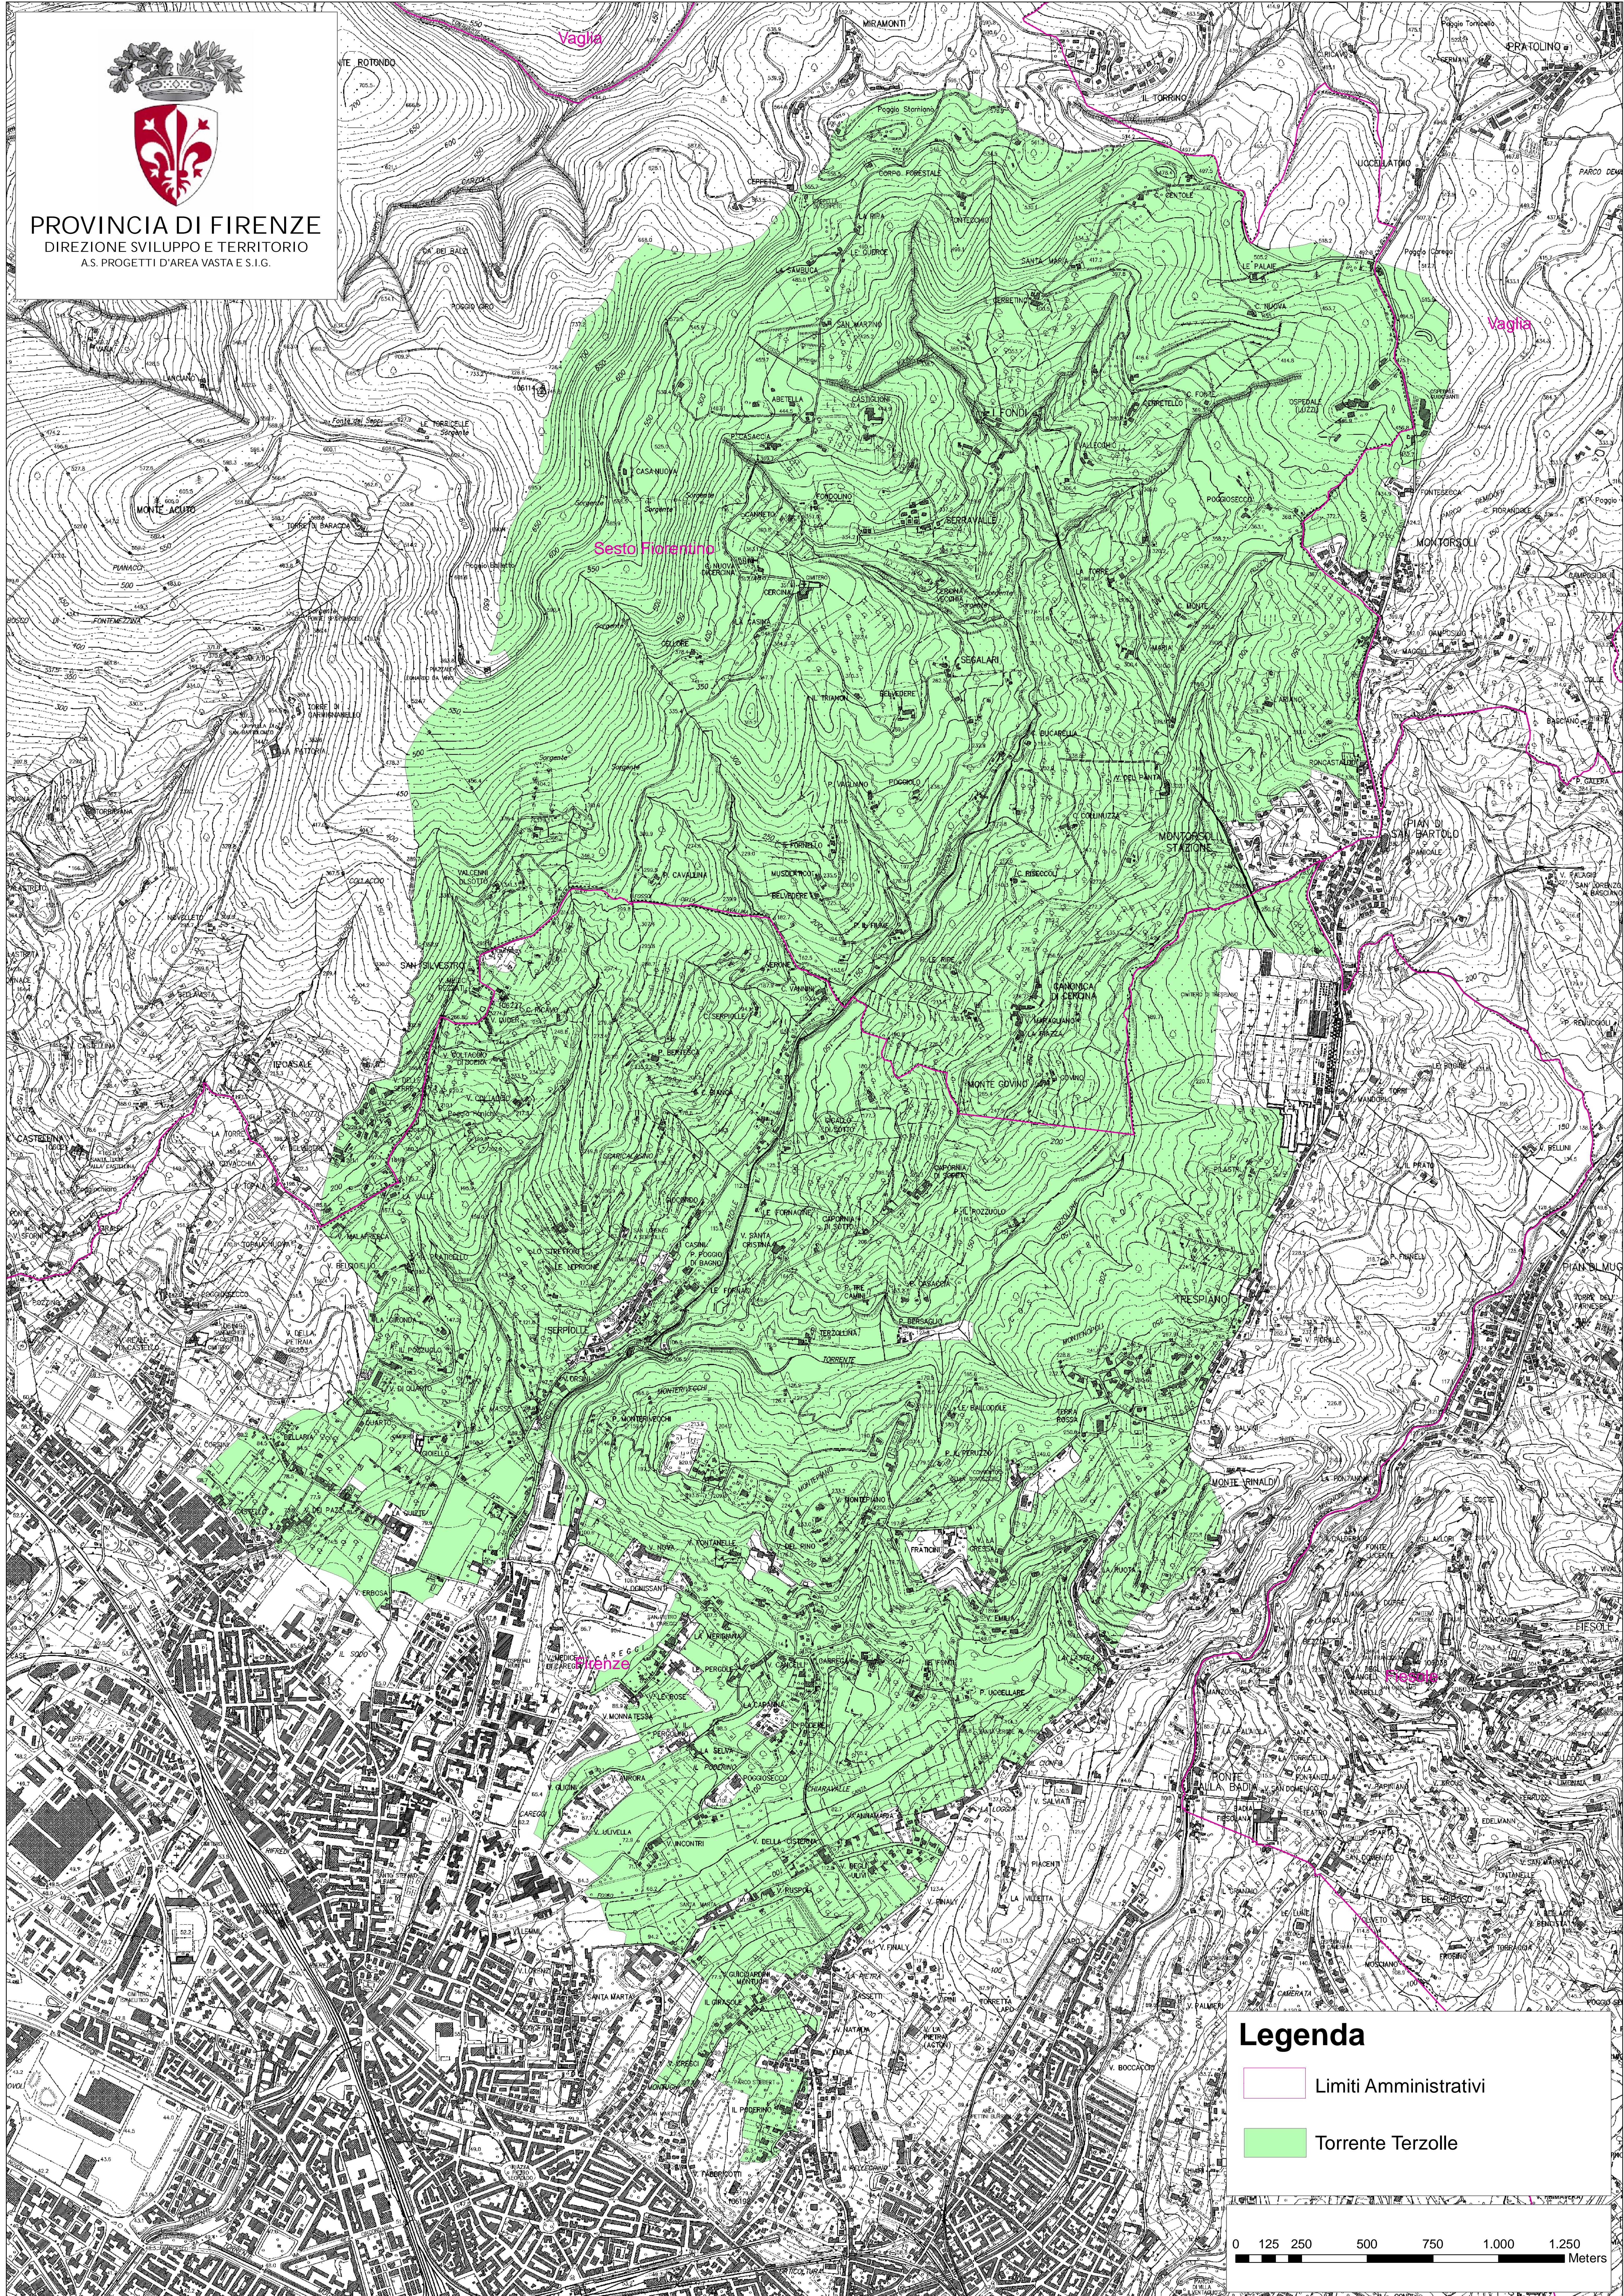

PROVINCIA DI FIRENZE
DIREZIONE SVILUPPO E TERRITORIO
A.S. PROGETTI D'AREA VASTA E S.I.G.

Legenda

-  Limiti Amministrativi
-  Torrente Terzolle

0 125 250 500 750 1.000 1.250 Meters